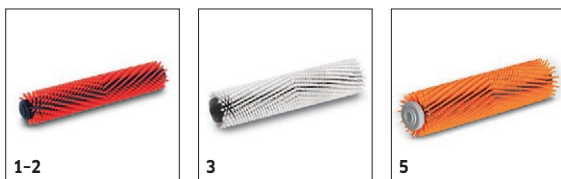

BR 30/4 C

■ La versione ADV prevede anche il tubo e la bocchetta di aspirazione

Dati tecnici

Codice prodotto	1.783-220.0	
EAN Code	4039784717862	
Ampiezza spazzolatura	mm	300
Ampiezza aspirazione	mm	300
Potenza assorbita	W	820
Serbatoio acqua pulita/sporca	l	4 / 4
Pressione spazzole	g/cm ²	100
Giri spazzole	rpm	1450
Resa di superficie teorica	m ² /h	200
Frequenza	Hz	50-60
Tensione	V	220-240
Peso	kg	11,5
Dimensioni (Lu x La x H)	mm	390 x 335 x 1180

Dotazione

Rullo spazzola	■
Sistema a doppio serbatoio	■
A cavo	■
Ruote di trasporto	■
2 barre d'aspirazione diritte	■
■ Incluso nella consegna	

ACCESSORI PER BR 30/4 C

1.783-220.0

		Codice prodotto	Durezza/ Tipologia spazzola	Lunghezza	Colore	Quantità	Prezzo	Descrizione	
Rullispazzola BR									
Rullo spazzola	1	4.762-428.0	medio	300 mm	rosso	1 Pezzo		Rullo spazzola rosso, medio. Lunghezza 300mm. Con meccanismo di montaggio a stella resistente all'usura. Per normali compiti di pulizia. Setole in poliammide, spessore 0.2mm, lunghezza 11.5mm.	■
	2	4.762-005.0	medio	300 mm	rosso	1 Pezzo			■
	3	4.762-452.0	morbido	300 mm	bianco	1 Pezzo		Rullo spazzola bianco, morbido. Lunghezza 300mm. Con meccanismo di montaggio a stella resistente all'usura. Per pulire e lucidare superfici delicate. Setole in poliammide, spessore 0.15mm, lunghezza 11.5mm.	□
	4	4.762-499.0	morbido	300 mm	blu	1 Pezzo			□
	5	4.762-484.0	alto/basso	300 mm	arancione	1 Pezzo			□

■ Incluso nella consegna □ Accessori disponibili

ACCESSORI PER BR 30/4 C

1.783-220.0

		Codice prodotto	Lunghezza	Colore	Quantità	Prezzo	Descrizione	
Barra d'aspirazione completa								
Squeegee	1	4.777-420.0	300 mm	blu	1 Pezzo			<input checked="" type="checkbox"/>
	2	4.777-008.0	300 mm	blu	1 Pezzo			<input checked="" type="checkbox"/>
	3	4.777-324.0	300 mm	grigio	1 Pezzo			<input type="checkbox"/>