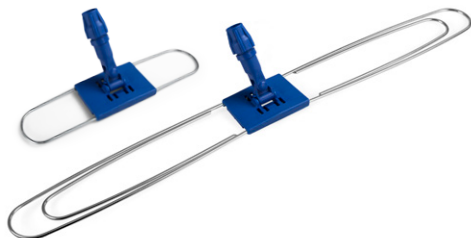

Telaio pieghevole con piastra e attacco in plastica

CODICE	NOTE	PESO NETTO (kg)	CONF.	VOLUME (m³)	PESO LORDO (kg)	DIM. (cm) ↓ ↓ ↓
5341A		0,25	25	0,035	6,74	40
5361A		0,31	25	0,049	8,38	60
5381A		0,41	25	0,064	11,03	80
5311A	rinforzato	0,65	25	0,083	17,22	100

APPLICAZIONI

Utilizzabile con le apposite frange per la spolveratura dei pavimenti.

CARATTERISTICHE

- Attacco e piastra in materiale plastico
- Ghiera universale che permette l'utilizzo di qualsiasi manico con diametro dai 20 ai 24 mm

MATERIALE

Polipropilene copolimero, poliammide e trafilato zincato

PRODOTTI COMPLEMENTARI

Frangia in cotone 100%, con bottoni

Frangia in cotone 100%, con tasche

Frangia in cotone normale, con bottoni

Frangia in cotone normale, con tasche