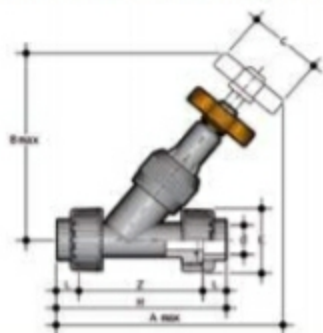

DIMENSIONI

VVUIV

Valvola a sede inclinata con attacchi a bocchettone femmina per incollaggio, serie metrica

d	DN	PN	A max	B max	C	E	H	L	Z	g	Codice
16	10	16	170	124	60	55	135	14	107	238	VVUIV016E
20	15	16	173	124	60	55	135	16	103	251	VVUIV020E
25	20	16	197	146	60	66	158	19	120	413	VVUIV025E
32	25	16	223	173	70	75	176	22	132	621	VVUIV032E
40	32	16	258	195	85	87	207	26	155	903	VVUIV040E
50	40	16	295	222	105	100	243	31	181	1320	VVUIV050E
63	50	16	359	269	130	120	298	38	222	2238	VVUIV063E