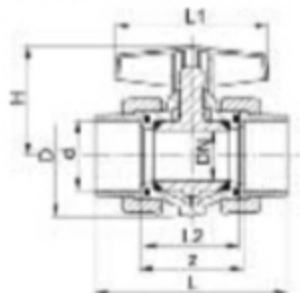

## PVC-U metrico

### Valvole Coloro tipo 355, PVC-U versione a due ghiera Attacchi femmina per incollaggio, metrico

#### Modello:

- Leva blu
- Tenuta sfera HD-PE
- Struttura monoblocco
- Non è possibile il montaggio dell'attuatore a posteriori
- Si possono ordinare solo confezioni standard (GP)

d [mm]	DN [mm]	PN	EPDM Codice	EUR	kg	z [mm]	D [mm]	L [mm]	L1 [mm]	L2 [mm]	H [mm]	
20	15	16	161 355 002	12,96	0,130	60	49	92	78	54	51	
25	20	16	161 355 003	14,40	0,180	66	54	104	92	60	58	
32	25	16	161 355 004	19,05	0,262	69	64	113	92	63	63	
40	32	16	161 355 005	22,98	0,450	80	78	132	116	74	77	
50	40	16	161 355 006	29,63	0,568	85	90	147	116	79	83	
63	50	16	161 355 007	41,83	1,027	97	112	175	140	91	102	