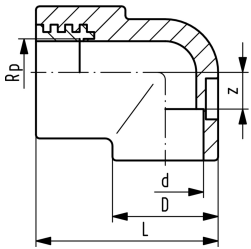

Gomito 90° filettato femmina con staffa

| Rp     | d    | Codice             | SP | Peso  | z    | L    | D    |
|--------|------|--------------------|----|-------|------|------|------|
| (inch) | (mm) |                    |    | (kg)  | (mm) | (mm) | (mm) |
| 1/2    | 20   | <b>760 840 331</b> | 10 | 0,088 | 12   | 50   | 29   |