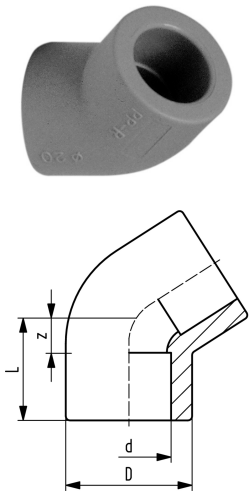

Scheda tecnica

Valida dal: 29/07/17

Gomito 45°

d (mm)	Codice	SP	Peso (kg)	D (mm)	L (mm)	z (mm)
20	760 840 052	20	0,016	30	20	5
25	760 840 053	20	0,020	34	22	6
32	760 840 054	10	0,031	42	27	8
40	760 840 055	10	0,068	55	31	10
50	760 840 056	5	0,124	69	36	12
63	760 840 057	2	0,237	86	44	14
75	760 840 058	1	0,397	107	48	16
90	760 840 059	1	0,530	122	55	19
110	760 840 060	1	0,700	148	69	32
125	760 840 061	1	1,522	165	77	37