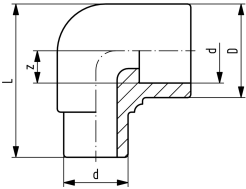

Scheda tecnica

Valida dal: 29/07/17

Gomito 90° maschio-femmina

d (mm)	Codice	SP	Peso (kg)	D (mm)	L (mm)	z (mm)
20	760 840 042	20	0,019	29	45	14
25	760 840 047	10	0,030	34	51	16
32	760 840 048	10	0,047	42	60	19