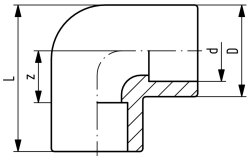

## Gomito 90°

d (mm)	Codice	SP	Peso (kg)	D (mm)	L (mm)	z (mm)
20	<b>760 840 032</b>	20	0,018	30	42	11
25	<b>760 840 033</b>	10	0,030	34	48	13
32	<b>760 840 034</b>	10	0,046	42	59	18
40	<b>760 840 035</b>	5	0,090	55	71	21
50	<b>760 840 036</b>	4	0,167	69	87	27
63	<b>760 840 037</b>	2	0,315	86	106	34
75	<b>760 840 038</b>	1	0,535	107	124	39
90	<b>760 840 039</b>	1	0,860	129	145	46
110	<b>760 840 040</b>	1	1,090	148	173	62
125	<b>760 840 041</b>	1	2,311	165	206	84