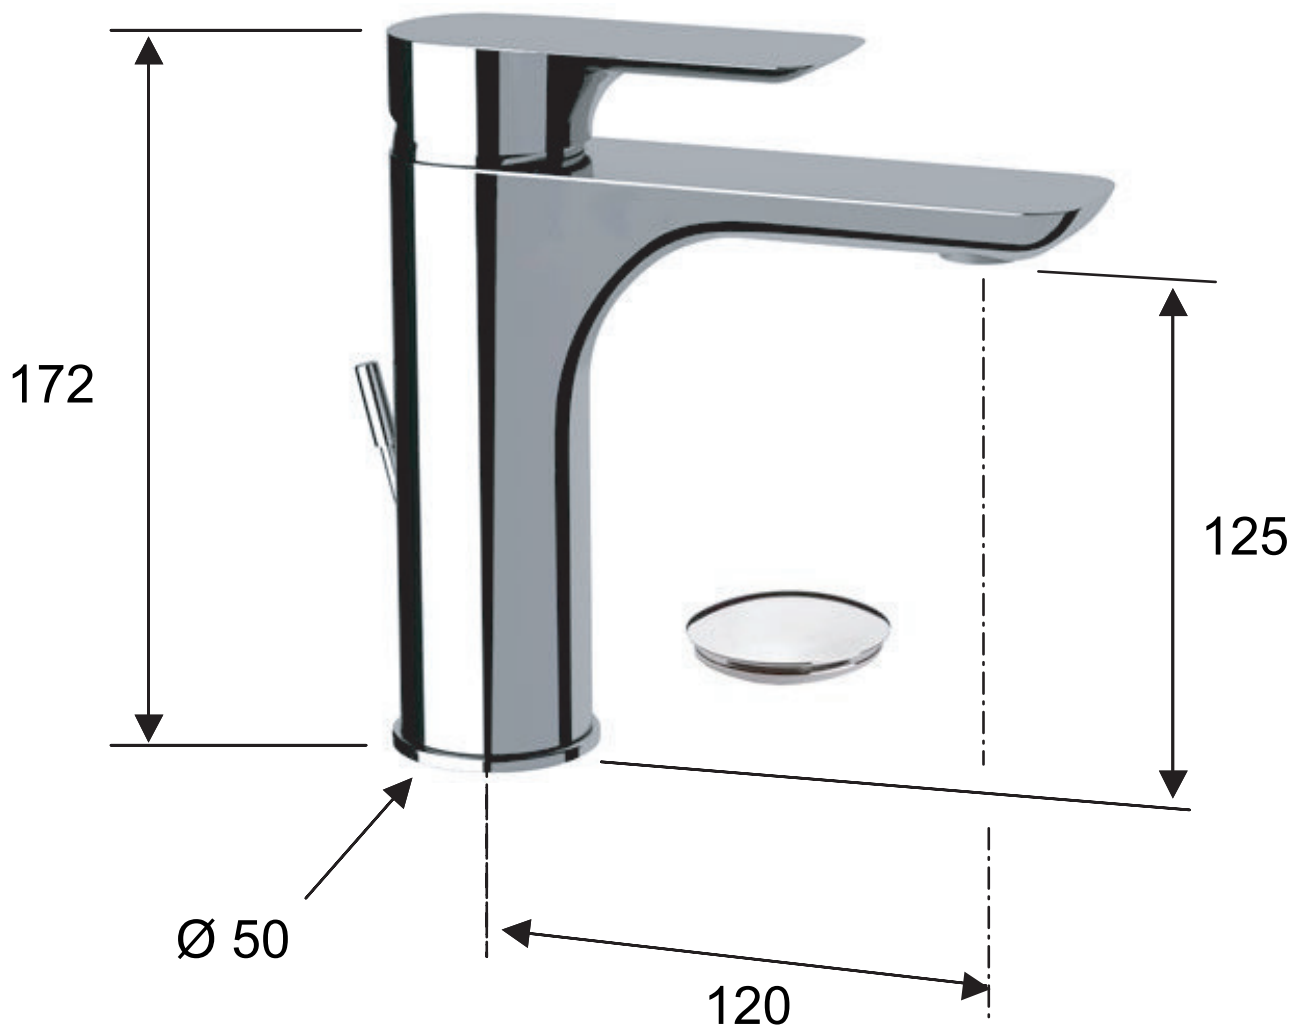

ART. COD.

I 10

MATERIALI / MATERIALS

OTTONE CROMATO / CHROME PLATED BRASS

CROMATURA / CHROME PLATING

UNI EN 248

Via Leonardo da Vinci 83 - 20062 Cassano d'Adda (MI) Italy - Tel. +39-0363 364211

info@remer.eu www.remer.eu