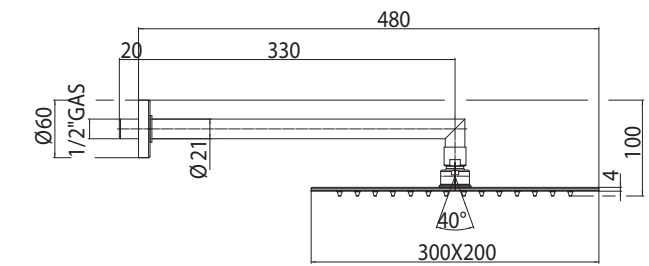

H70... - TETIS

100876 TETIS
300 X 200 mm

100877 TETIS
400 X 250 mm

Packaging Box: 12 pz/pcs
40x70x40

Packaging Box: 10 pz/pcs
40x70x40

Packaging Box: 6 pz/pcs
40x70x40

Codice/Code	Misura/Size	Braccio/Arm	Finitura/Finish	Portata acqua/ Water flow
H70876G	300 x 200 mm	300 mm - Ø 21	030 cromo/chrome	min 7,5 L/min
H70876H	300 x 200 mm	350 mm - Ø 21	030 cromo/chrome	min 7,5 L/min
H70877H	400 x 250 mm	350 mm - Ø 21	030 cromo/chrome	min 10 L/min
H70877I	400 x 250 mm	400 mm - Ø 21	030 cromo/chrome	min 10 L/min