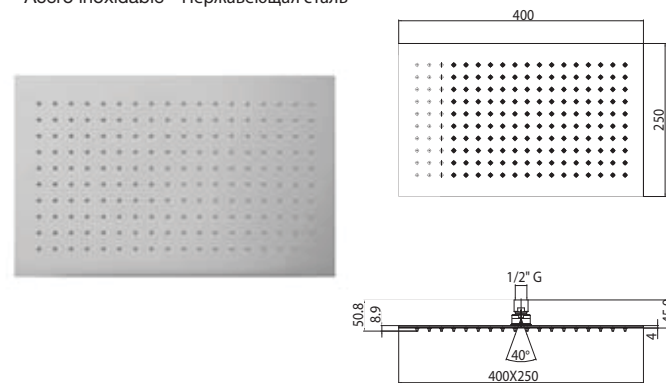

I00877 - TETIS 400 x 250 - 4mm

Inox - Stainless steel - Edelstahl - Acier inoxydable
Acero inoxidable - Нержавеющая сталь