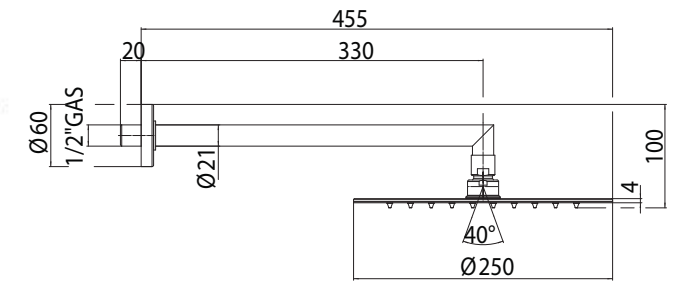

TETIS Kopfbrause aus Edelstahl, 4 mm Dicke, mit vertikalem oder horizontalem 1/2" aG x 1/2" aG Duscharm

Pomme de douche TETIS en acier inox, épaisseur 4 mm, avec bras mural 1/2" M x 1/2" M vertical ou horizontal

H70... - TETIS

I00873 TETIS
200 X 200 mm

I00874 TETIS
250 X 250 mm

I00875 TETIS
300 X 300 mm

Packaging Box: 10 pz/pcs
40x70x40

Packaging Box: 6 pz/pcs
40x70x40

Codice/Code	Misura/Size	Braccio/Arm	Finitura/Finish	Portata acqua/ Water flow
H70873G	200 x 200 mm	300 mm - Ø 21	030 cromo/chrome	min 7,5 L/min
H70873H	200 x 200 mm	350 mm - Ø 21	030 cromo/chrome	min 7,5 L/min
H70874H	250 x 250 mm	350 mm - Ø 21	030 cromo/chrome	min 10 L/min
H70874I	250 x 250 mm	400 mm - Ø 21	030 cromo/chrome	min 10 L/min
H70875I	300 x 300 mm	400 mm - Ø 21	030 cromo/chrome	min 10 L/min