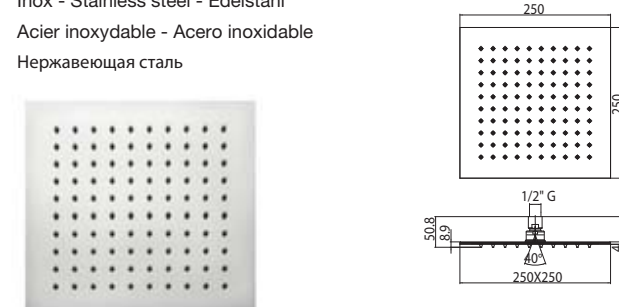

I00874 - TETIS 250 - 4mm

Inox - Stainless steel - Edelstahl
Acier inoxydable - Acero inoxidable
Нержавеющая сталь