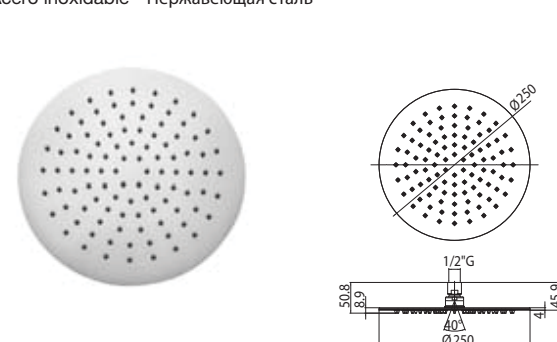

I00871 - TETIS Ø 250 - 4mm

Inox - Stainless steel - Edelstahl - Acier inoxydable
Acero inoxidable - Нержавеющая сталь