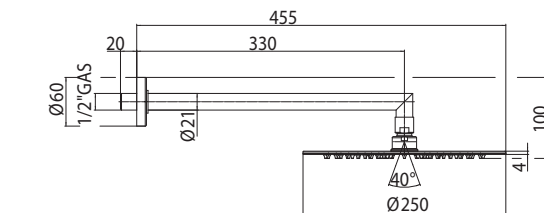

TETIS Kopfbrause aus Edelstahl, 4 mm Dicke, mit vertikalem oder horizontalem 1/2" aG x 1/2" aG Duscharm

Pomme de douche TETIS en acier inox, épaisseur 4 mm, avec bras mural 1/2" M x 1/2" M vertical ou horizontal

Rociador TETIS en acero inoxidable, espesor 4 mm, con brazo mural 1/2" M x 1/2" M vertical u horizontal

Душевая лейка TETIS из стали inox, 4 mm толщина, с держателем 1/2" M x 1/2" M вертикальным или горизонтальным

H70... - TETIS

100870 TETIS
Ø 200 mm

100871 TETIS
Ø 250 mm

100872 TETIS
Ø 300 mm

Packaging Box: 10 pz/pcs
40x70x40

Packaging Box: 6 pz/pcs
40x70x40

Codice/Code	Misura/Size	Braccio/Arm	Finitura/Finish	Portata acqua/ Water flow
H70870G	Ø 200 mm	300 mm - Ø 21	030 cromo/chrome	min 7,5 L/min
H70870H	Ø 200 mm	350 mm - Ø 21	030 cromo/chrome	min 7,5 L/min
H70871H	Ø 250 mm	350 mm - Ø 21	030 cromo/chrome	min 10 L/min
H70871I	Ø 250 mm	400 mm - Ø 21	030 cromo/chrome	min 10 L/min
H70872H	Ø 300 mm	350 mm - Ø 21	030 cromo/chrome	min 10 L/min
H70872I	Ø 300 mm	400 mm - Ø 21	030 cromo/chrome	min 10 L/min