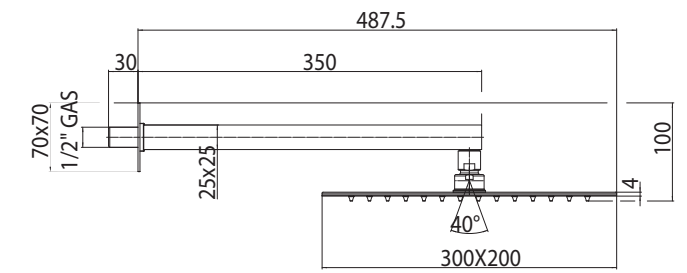

Tetis 4mm

H69... - TETIS

100876 TETIS
300 X 200 mm

100877 TETIS
400 X 250 mm

Packaging Box: 12 pz/pcs
40x70x40

Packaging Box: 10 pz/pcs
40x70x40

Packaging Box: 6 pz/pcs
40x70x40

Codice/Code	Misura/Size	Braccio/Arm	Finitura/Finish	Portata acqua/ Water flow
H69876G	300 x 200 mm	300 mm - Ø25	030 cromo/chrome	min 7,5 L/min
H69876H	300 x 200 mm	350 mm - Ø25	030 cromo/chrome	min 7,5 L/min
H69877H	400 x 250 mm	350 mm - Ø25	030 cromo/chrome	min 10 L/min
H69877I	400 x 250 mm	400 mm - Ø25	030 cromo/chrome	min 10 L/min