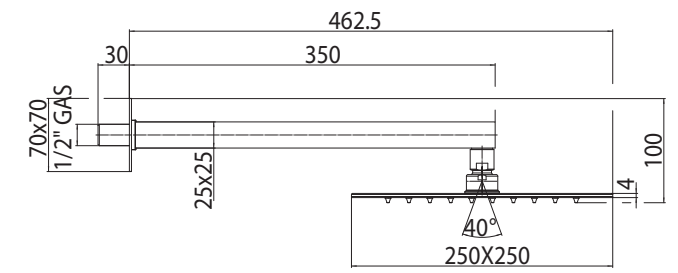

Codice/Code	Misura/Size	Braccio/Arm	Finitura/Finish	Portata acqua/ Water flow
H69873G	200 x 200 mm	300 mm - $\square$25	030 cromo/chrome	min 7,5 L/min
H69873H	200 x 200 mm	350 mm - $\square$25	030 cromo/chrome	min 7,5 L/min
H69874H	250 x 250 mm	350 mm - $\square$25	030 cromo/chrome	min 10 L/min
H69874I	250 x 250 mm	400 mm - $\square$25	030 cromo/chrome	min 10 L/min
H69875I	300 x 300 mm	400 mm - $\square$25	030 cromo/chrome	min 10 L/min