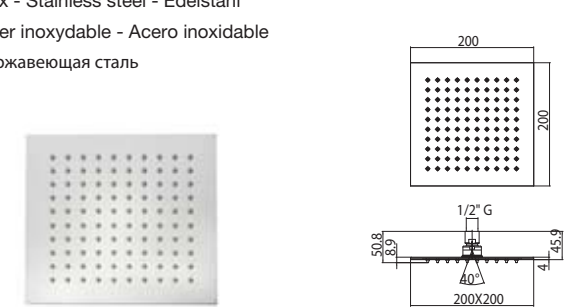

I00874 - TETIS 250 - 4mm

Inox - Stainless steel - Edelstahl
Acier inoxydable - Acero inoxidable
Нержавеющая сталь

Packaging Box: 10 pz/pcs
35x50x35

Codice/Code	Misura/Size	Finitura/Finish	Portata acqua/ Water flow
I00874	250 x 250 mm	030 cromo/chrome	min 10 L/min

I00873 - TETIS 200 - 4mm

Inox - Stainless steel - Edelstahl
Acier inoxydable - Acero inoxidable
Нержавеющая сталь

Packaging Box: 15 pz/pcs
35x50x35

Codice/Code	Misura/Size	Finitura/Finish	Portata acqua/ Water flow
I00873	200 x 200 mm	030 cromo/chrome	min 7,5 L/min