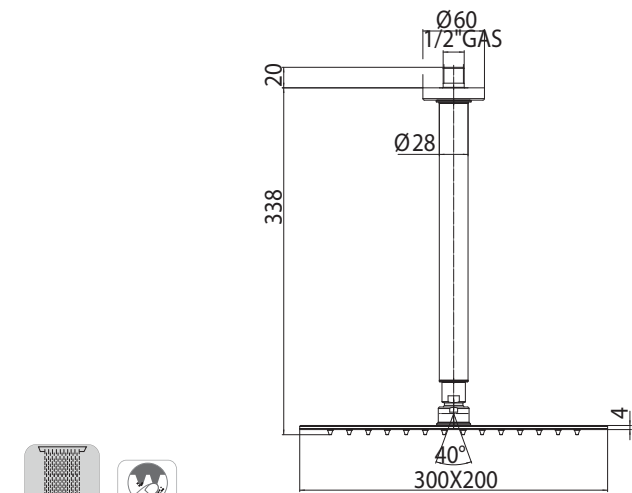

Codice/Code	Misura/Size	Braccio/Arm	Finitura/Finish	Portata acqua/ Water flow
H30876G	300 x 200 mm	300 mm - Ø 28	030 cromo/chrome	min 7,5 L/min
H30877G	400 x 250 mm	300 mm - Ø 28	030 cromo/chrome	min 10 L/min