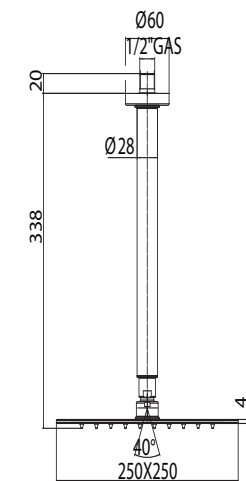

H30... - TETIS

I00873 TETIS
200 X 200 mm

I00874 TETIS
250 X 250 mm

I00875 TETIS
300 X 300 mm

Packaging Box: 10 pz/pcs
40x70x40

Packaging Box: 6 pz/pcs
40x70x40

Codice/Code	Misura/Size	Braccio/Arm	Finitura/Finish	Portata acqua/ Water flow
H30873G	200 x 200 mm	300 mm - Ø 28	030 cromo/chrome	min 7,5 L/min
H30874G	250 x 250 mm	300 mm - Ø 28	030 cromo/chrome	min 10 L/min
H30875G	300 x 300 mm	300 mm - Ø 28	030 cromo/chrome	min 10 L/min

Tetis 4mm

H69... - TETIS

100876 TETIS
300 X 200 mm

100877 TETIS
400 X 250 mm

Packaging Box: 12 pz/pcs
40x70x40

Packaging Box: 10 pz/pcs
40x70x40

Packaging Box: 6 pz/pcs
40x70x40

Codice/Code	Misura/Size	Braccio/Arm	Finitura/Finish	Portata acqua/ Water flow
H69876G	300 x 200 mm	300 mm - Ø25	030 cromo/chrome	min 7,5 L/min
H69876H	300 x 200 mm	350 mm - Ø25	030 cromo/chrome	min 7,5 L/min
H69877H	400 x 250 mm	350 mm - Ø25	030 cromo/chrome	min 10 L/min
H69877I	400 x 250 mm	400 mm - Ø25	030 cromo/chrome	min 10 L/min

H70... - TETIS

100876 TETIS
300 X 200 mm

100877 TETIS
400 X 250 mm

Packaging Box: 12 pz/pcs
40x70x40

Packaging Box: 10 pz/pcs
40x70x40

Packaging Box: 6 pz/pcs
40x70x40

Codice/Code	Misura/Size	Braccio/Arm	Finitura/Finish	Portata acqua/ Water flow
H70876G	300 x 200 mm	300 mm - Ø 21	030 cromo/chrome	min 7,5 L/min
H70876H	300 x 200 mm	350 mm - Ø 21	030 cromo/chrome	min 7,5 L/min
H70877H	400 x 250 mm	350 mm - Ø 21	030 cromo/chrome	min 10 L/min
H70877I	400 x 250 mm	400 mm - Ø 21	030 cromo/chrome	min 10 L/min