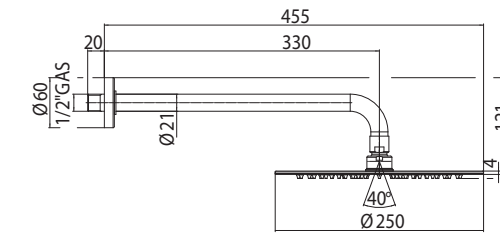

TETIS Kopfbrause aus Edelstahl, 4 mm Dicke, mit vertikalem oder horizontalem 1/2" aG x 1/2" aG Duscharm

Pomme de douche TETIS en acier inox, épaisseur 4 mm, avec bras mural 1/2" M x 1/2" M vertical ou horizontal

Rociador TETIS en acero inoxidable, espesor 4 mm, con brazo mural 1/2" M x 1/2" M vertical u horizontal

Душевая лейка TETIS из стали inox, 4 mm толщина, с держателем 1/2" M x 1/2" M вертикальным или горизонтальным

H19... - TETIS

100870 TETIS
Ø 200 mm

100871 TETIS
Ø 250 mm

100872 TETIS
Ø 300 mm

Packaging Box: 10 pz/pcs
40x70x40

Packaging Box: 6 pz/pcs
40x70x40

Codice/Code	Misura/Size	Braccio/Arm	Finitura/Finish	Portata acqua/ Water flow
H19870G	Ø 200 mm	300 mm - Ø 21	030 cromo/chrome	min 7,5 L/min
H19870H	Ø 200 mm	350 mm - Ø 21	030 cromo/chrome	min 7,5 L/min
H19871H	Ø 250 mm	350 mm - Ø 21	030 cromo/chrome	min 10 L/min
H19871I	Ø 250 mm	400 mm - Ø 21	030 cromo/chrome	min 10 L/min
H19872H	Ø 300 mm	350 mm - Ø 21	030 cromo/chrome	min 10 L/min
H19872I	Ø 300 mm	400 mm - Ø 21	030 cromo/chrome	min 10 L/min

H70... - TETIS

100870 TETIS
Ø 200 mm

100871 TETIS
Ø 250 mm

100872 TETIS
Ø 300 mm

Packaging Box: 10 pz/pcs
40x70x40

Packaging Box: 6 pz/pcs
40x70x40

Codice/Code	Misura/Size	Braccio/Arm	Finitura/Finish	Portata acqua/ Water flow
H70870G	Ø 200 mm	300 mm - Ø 21	030 cromo/chrome	min 7,5 L/min
H70870H	Ø 200 mm	350 mm - Ø 21	030 cromo/chrome	min 7,5 L/min
H70871H	Ø 250 mm	350 mm - Ø 21	030 cromo/chrome	min 10 L/min
H70871I	Ø 250 mm	400 mm - Ø 21	030 cromo/chrome	min 10 L/min
H70872H	Ø 300 mm	350 mm - Ø 21	030 cromo/chrome	min 10 L/min
H70872I	Ø 300 mm	400 mm - Ø 21	030 cromo/chrome	min 10 L/min