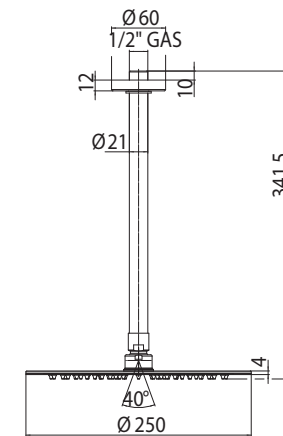

Tetis 4mm

Soffione TETIS in acciaio inox, spessore 4 mm, con braccio doccia orizzontale o verticale 1/2" M x 1/2" M

TETIS stainless steel shower head, 4 mm thickness, with vertical or horizontal shower arm 1/2" M x 1/2" M

TETIS Kopfbrause aus Edelstahl, 4 mm Dicke, mit vertikalem oder horizontalem 1/2" aG x 1/2" aG Duscharm

Pomme de douche TETIS en acier inox, épaisseur 4 mm, avec bras mural 1/2" M x 1/2" M vertical ou horizontal

H31... - TETIS

100870 TETIS
Ø 200 mm

100871 TETIS
Ø 250 mm

100872 TETIS
Ø 300 mm

Packaging Box: 10 pz/pcs
40x70x40

Packaging Box: 6 pz/pcs
40x70x40

Codice/Code	Misura/Size	Braccio/Arm	Finitura/Finish	Portata acqua/ Water flow
H31870G	Ø 200 mm	300 mm - Ø 21	030 cromo/chrome	min 7,5 L/min
H31871G	Ø 250 mm	300 mm - Ø 21	030 cromo/chrome	min 10 L/min
H31872G	Ø 300 mm	300 mm - Ø 21	030 cromo/chrome	min 10 L/min

Tetis 4mm

H69... - TETIS

I00873 TETIS
200 X 200 mm

I00874 TETIS
250 X 250 mm

I00875 TETIS
300 X 300 mm

Packaging Box: 10 pz/pcs
40x70x40

Packaging Box: 6 pz/pcs
40x70x40

Codice/Code	Misura/Size	Braccio/Arm	Finitura/Finish	Portata acqua/ Water flow
H69873G	200 x 200 mm	300 mm - \square 25	030 cromo/chrome	min 7,5 L/min
H69873H	200 x 200 mm	350 mm - \square 25	030 cromo/chrome	min 7,5 L/min
H69874H	250 x 250 mm	350 mm - \square 25	030 cromo/chrome	min 10 L/min
H69874I	250 x 250 mm	400 mm - \square 25	030 cromo/chrome	min 10 L/min
H69875I	300 x 300 mm	400 mm - \square 25	030 cromo/chrome	min 10 L/min