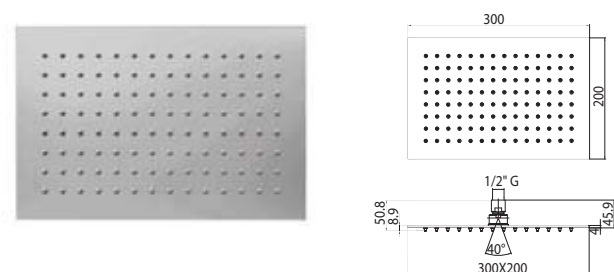

I00876 - TETIS 300 x 200 - 4mm

Inox - Stainless steel - Edelstahl - Acier inoxydable
Acero inoxidable - Нержавеющая сталь