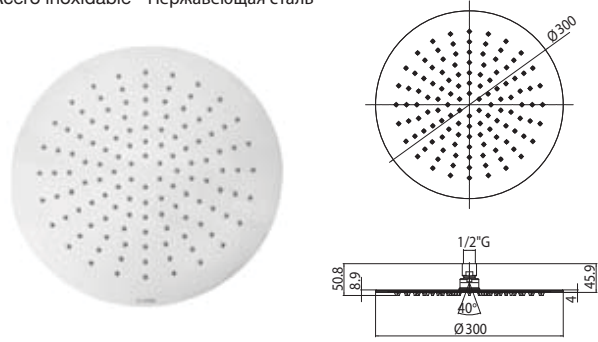

I00872 - TETIS Ø 300 - 4mm

Inox - Stainless steel - Edelstahl - Acier inoxydable
Acero inoxidable - Нержавеющая сталь