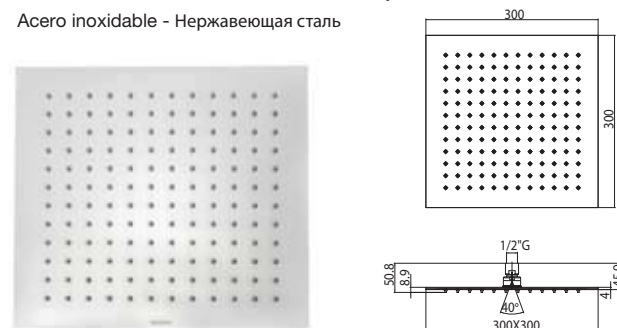

I00875 - TETIS 300 - 4mm

Inox - Stainless steel - Edelstahl - Acier inoxydable
Acero inoxidable - Нержавеющая сталь