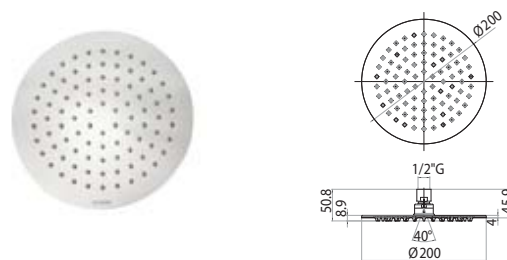

I00870 - TETIS Ø 200 - 4mm

Inox - Stainless steel - Edelstahl - Acier inoxydable
Acero inoxidable - Нержавеющая сталь