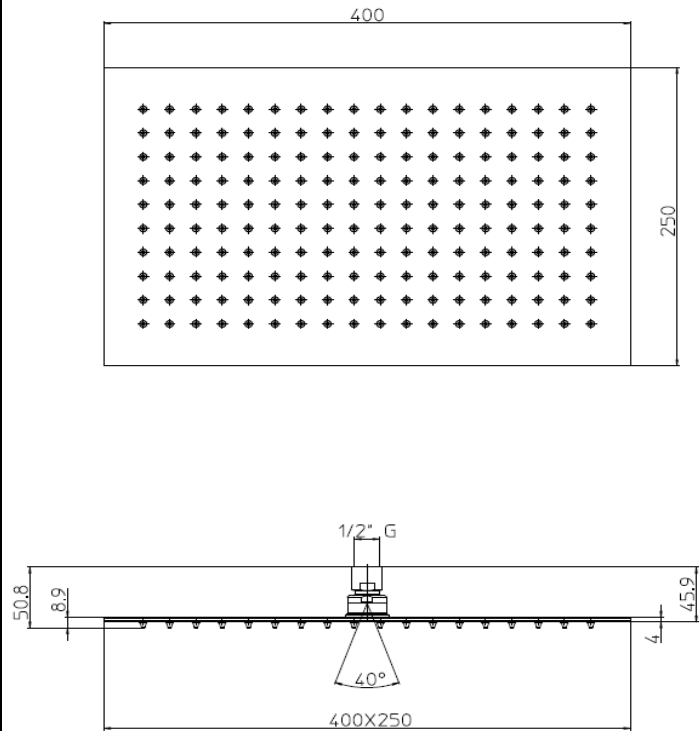

**Codice - Code:**

**I00877**  
TETIS 400 x 250 mm  
Shower head

**Descrizione - Description:**

Soffione TETIS 400 x 250 mm in acciaio inox

*TETIS 400 x 250 mm stainless steel shower head*

*TETIS 400 x 250 mm Kopfbrause aus Edelstahl*

*Douche de tête TETIS 400 x 250 mm en acier inox*

*Rociador TETIS 400 x 250 mm acero inoxidable*

*Душевая лейка TETIS 400 x 250 mm из стали inox*

**Tecnologia - Technology:**

**Immagine Prodotto - Product Image**

**Disegni - Drawings**

**Grafico di portata - Flow rate diagram**

	rain
0	0,0
0,5	7,2
1	11,4
1,5	13,4
2	14,5
2,5	14,5
3	14,5
3,5	14,7
4	15,0
4,5	15,3
5	15,4
pressione <b>bar</b>	portata <b>L/min</b>

Caratteristiche idrauliche - Hydraulic features