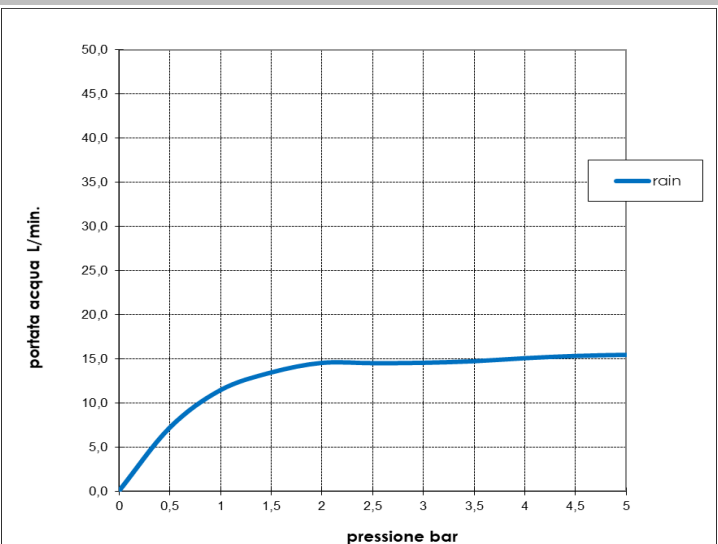

**Codice - Code:**

**I00877**  
TETIS 400 x 250 mm  
Shower head

**Descrizione - Description:**

Soffione TETIS 400 x 250 mm in acciaio inox

*TETIS 400 x 250 mm stainless steel shower head*

*TETIS 400 x 250 mm Kopfbrause aus Edelstahl*

*Douche de tête TETIS 400 x 250 mm en acier inox*

*Rociador TETIS 400 x 250 mm acero inoxidable*

*Душевая лейка TETIS 400 x 250 mm из стали inox*

**Tecnologia - Technology:**

**Immagine Prodotto - Product Image**

**Disegni - Drawings**

**Grafico di portata - Flow rate diagram**

	rain
0	0,0
0,5	7,2
1	11,4
1,5	13,4
2	14,5
2,5	14,5
3	14,5
3,5	14,7
4	15,0
4,5	15,3
5	15,4
pressione <b>bar</b>	portata <b>L/min</b>

Caratteristiche idrauliche - Hydraulic features

	Pressione Pressure	Portata Flow rate	Solo per miscelatori termostatici Only for thermostatic mixers	
min	1 bar	11 L/min	Blocco di sicurezza Safety lock	--
max	5 bar	15 L/min	Temperatura acqua fredda Cold water temperature	--
Portata minima consigliata per buon funzionamento Recommended minimum flow-rate for optimal performance		10 L/min	Temperatura acqua calda Hot water temperature	--