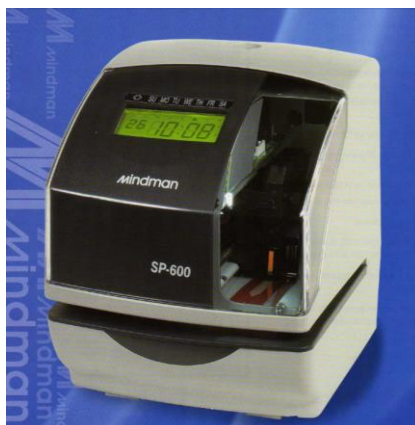

Marcatempo Elettronico SP600

Orologio adatto alla timbratura dei tempi di lavoro, come Officine di riparazioni auto, officine meccaniche per le varie fasi di lavoro.

- Grande display a cristalli liquidi con indicazione di ora e minuti, giorno della settimana e giorno del mese
- Calendario perpetuo fino al 2099
- Cambio automatico ora legale/solare
- Timbratura automatica, semiautomatica, manuale o combinata con stampante ad aghi
- Posizione e profondità di stampa regolabile sul margine destro o sinistro del foglio
- Fino a 29 modelli di stampa
- Possibilità fino a n. 13 commenti alla stampa come: ARCHIVIATO, SPEDITO, ecc.
- Allineamento a destra o a sinistra.
- Si possono stampare da 1 a 8 numerazioni fino a 9 ripetizioni
- Stampa su originale + 4 copie
- Stampa di max 33 caratteri su un'unica riga e fino a 3 righe di stampa
- Formato 12/24 ore
- Stampa dell'anno a 2 o 4 cifre
- Suddivisione delle ore in 1/10, 1/20, 1/100
- Stampa di numerazione progressiva fino a 8 cifre con reset giornaliero programmabile
- Programmazione di tabella oraria con stampa di simbolo "*" per evidenziare timbrature irregolari
- Protezione dei dati in memoria per 3 anni in caso di mancanza di alimentazione