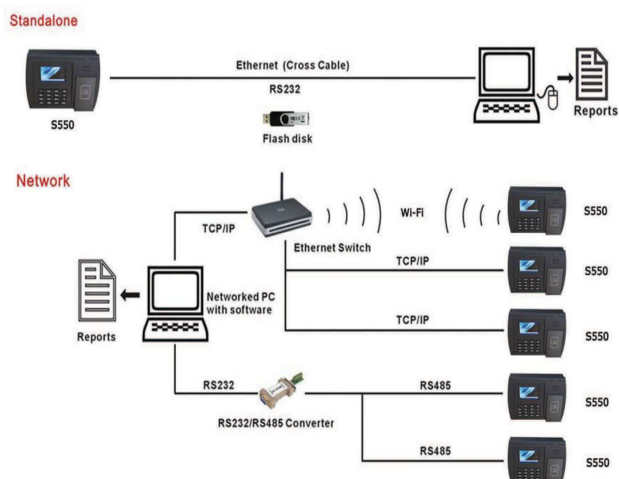

# OblòTime

Terminale multifunzione rilevazione presenze, accessi e produzione.

Soluzioni per la rilevazione presenze e il controllo accessi

## Terminale Presenze 550RF-WiFi

**Dispositivo di rilevazione presenze con lettore di badge RF-ID, Display TFT 3.0" a colori, tasti funzione per Entrata Uscita e causali timbrature con descrizione, WebSetup per invio timbrature a IP Pubblico o dominio via HTTP, Interfaccia di Rete LAN RJ45 e USB per scarico su Pendrive, metodi di identificazione multipli (Password e Badge).**

### Caratteristiche serie 550RF:

- Display TFT a colori di 3,0" alta definizione con interfaccia grafica ad icone;
- Lettore di card RF-id 125Khz EM;
- Tastiera con 16 tasti funzione per E/U e Causali timbratura con descrizione;
- Metodi di identificazione e verifica multipli: Card RF-ID 125Khz e/o password;
- Elevata capacità di registrazione (fino a 30.000 utenti e 100.000 transazioni);
- Porte di comunicazione rete LAN Ethernet 10/100 ;
- Interfaccia WiFi integrata (Wireless—senza fili);
- Porta USB per scarico su Pendrive
- Webserver per gestione terminale via browser web
- Websetup per invio timbrature a IP o dominio pubblico;
- Visualizzazione proprie timbrature dopo identificazione;
- Conferma e/o rifiuto timbratura, indicata da LED luminosi e da messaggi vocali;
- Dim. 205(L)\*145(W)\*53(H)mm - Peso 1kg

**Opzioni:** GPRS, Lettore Mifare