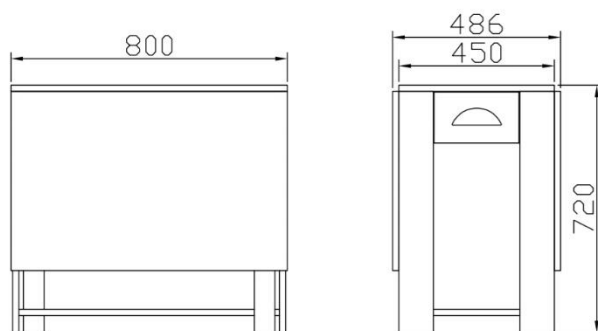

SCHEMA TECNICA CONSOLLE TRASFORMABILE" PERSEO" FRASSINO

B2393-1

CARATTERISTICHE TECNICHE TOP E PROLUGHE: MDF spessore di 18 mm rifinito in laminato antigraffio.

CARATTERISTICHE TECNICHE GAMBE: MDF spessore di 25 mm rifinito in laminato antigraffio

DIMENSIONI PRODOTTO CONSOLLE: Larghezza: cm 80 Profondità: cm 48,6 Altezza: cm 72

DIMENSIONI PRODOTTO TAVOLO: Larghezza: cm 80 Lunghezza: cm 149 Altezza: cm 72

DIMENSIONI COLLO: 90 cm x 56,5 cm x 78 cm

PESO PRODOTTO: 46,6 Kg

PESO COLLO (PRODOTTO ED IMBALLAGGIO): 53 Kg

VOLUME: 0.40 Metri cubi

CODICE PRODOTTO:

SKU : RW-QXOC-AJJ4

EAN : 0789011711036

ASIN: B08F5JQM9