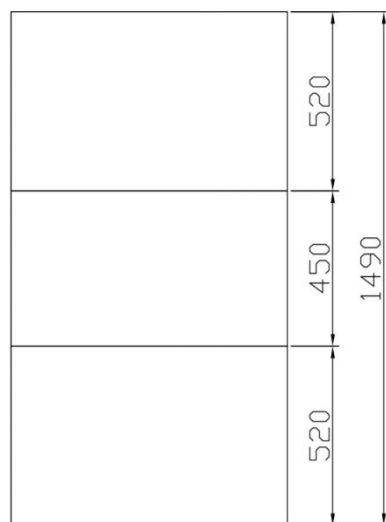

SCHEMA TECNICA CONSOLLE TRASFORMABILE" PERSEO" FRASSINO

B2393-1

CARATTERISTICHE TECNICHE TOP E PROLUGHE: MDF spessore di 18 mm rifinito in laminato antigraffio.

CARATTERISTICHE TECNICHE GAMBE: MDF spessore di 25 mm rifinito in laminato antigraffio

DIMENSIONI PRODOTTO CONSOLLE: Larghezza: cm 80 Profondità: cm 48,6 Altezza: cm 72

DIMENSIONI PRODOTTO TAVOLO: Larghezza: cm 80 Lunghezza: cm 149 Altezza: cm 72

DIMENSIONI COLLO: 90 cm x 56,5 cm x 78 cm

PESO PRODOTTO: 46,6 Kg

PESO COLLO (PRODOTTO ED IMBALLAGGIO): 53 Kg

VOLUME: 0.40 Metri cubi

CODICE PRODOTTO:

SKU : RW-QXOC-AJJ4

EAN : 0789011711036

ASIN: B08F5JQM9