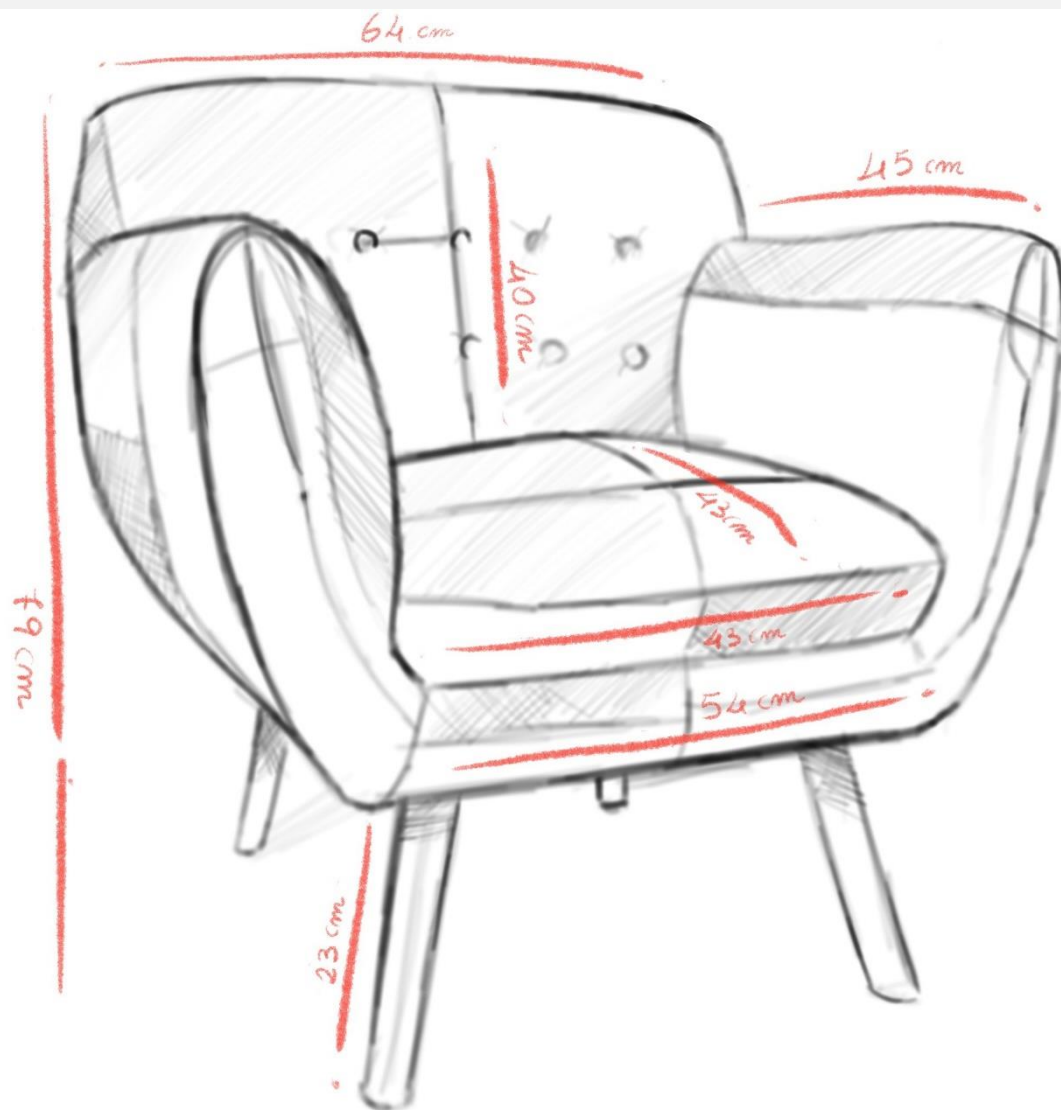

SCHEDA TECNICA POLTRONA PATCHWORK “CASSANDRA”

CARATTERISTICHE TECNICHE MATERIALE RIVESTIMENTO: Stoffa in cotone velluto multicolore per poltrona e bottoni

CARATTERISTICHE TECNICHE MATERIALE STRUTTURA: Legno e gommapiuma

CARATTERISTICHE TECNICHE GAMBE: Legno color frassino con gommini antigraffio

DIMENSIONI PRODOTTO: 71 cm x 65 cm x 56 cm

DIMENSIONI COLLO: 73 cm x 67 cm x 56 cm

DIMENSIONI GAMBE: altezza 23 cm

PESO PRODOTTO: 13 Kg

PESO COLLO (PRODOTTO ED IMBALLAGGIO): 15 Kg

VOLUME: 0,28 Metri cubi

CODICE PRODOTTO: YH9003

SKU: QV-HK5A-E5L5

EAN: 0789011015646

ASIN: B0863N3BWV