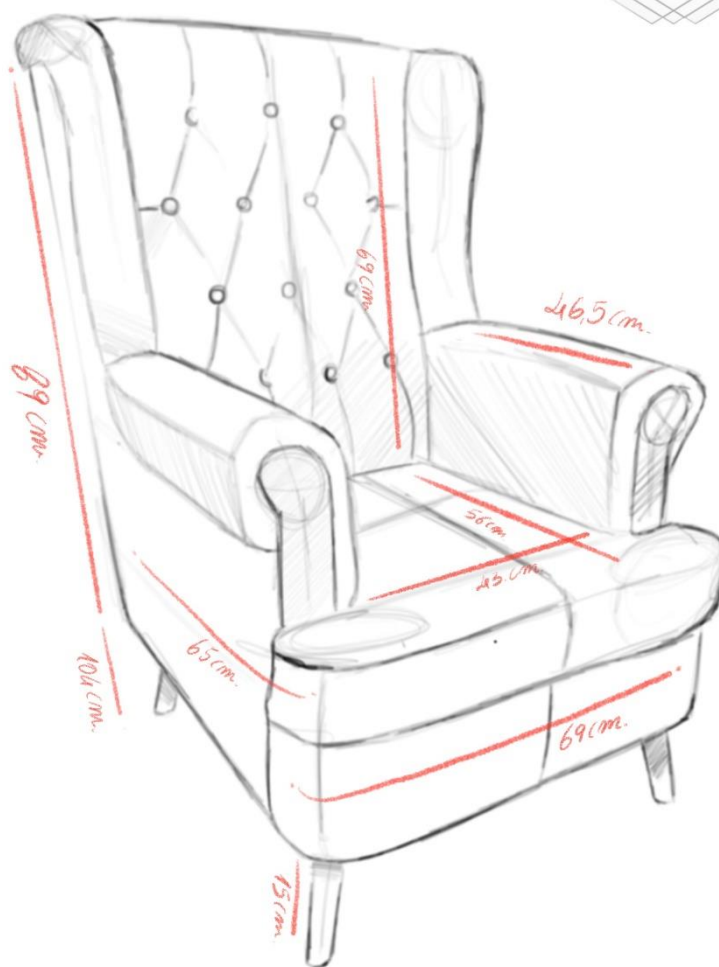

SCHEDA TECNICA POLTRONA PATCHWORK “ARTEMIDE”

Artemide

Artemide

Artemide

Artemide

CARATTERISTICHE TECNICHE MATERIALE RIVESTIMENTO: Stoffa in cotone e velluto multicolore per poltrona e bottoni

CARATTERISTICHE TECNICHE MATERIALE STRUTTURA: Legno e gommapiuma

CARATTERISTICHE TECNICHE GAMBE: Legno color frassino con gommini antigraffio

DIMENSIONI INGOMBRO PRODOTTO: cm 107 x cm 84 x cm 72

DIMENSIONI COLLO: 92/50 cm x 87 cm x 78 cm

DIMENSIONI GAMBE: altezza 15 cm

PESO PRODOTTO: 22 Kg

PESO COLLO (PRODOTTO ED IMBALLAGGIO): 24 Kg

VOLUME: 0,48 Metri cubi

CODICE PRODOTTO: YH9008

SKU: E1-3CUW-040T

EAN: 0789011015769

ASIN: B082LNCH6C