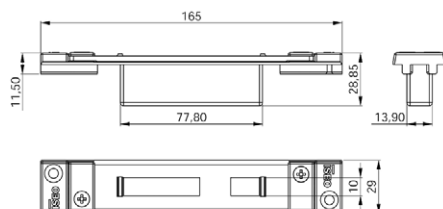

Sistema "erre"

Contropiastra chiusa

REGOLABILE PER DEVIATORI

PERFORMA. Frontale piatto **29x165**

regolabile in orizzontale ± 13 mm

In acciaio verniciato NERO

038724 10 - 10

In acciaio INOX

038734 10 - 10