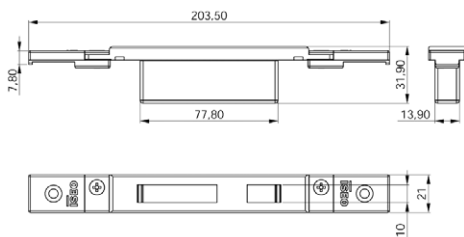

- ALL.CO all.Co 5 Complanare / Ites P4 Complanare
- ALNOR blindo Block / Montreal G.A.
- ALU-K n 53 Complanare / N 55 Tt Complanare
- ESA giuntall Complanare
- INDINVEST alpha 255 Complanare / Alpha 370 Tt Complanare
- Alpha 445 Finestra / Alpha 445 Porta 1 Anta
- Alpha 658 Tt Complanare / Alpha Blitz 2000
- Alpha Giobo 45 / Alpha Giobo 55
- METRA nuovo Nc 40 Complanare / Nuovo Nc 40 Sormonto 2 Ante
- NUOVO Nc 50 Complanare
- PASSERINI ekip 40 Complanare 1 Anta / Ekip 40 Complanare 2 Ante
- Ekip 50 Complanare 1 Anta / Ekip 50 Complanare 2 Ante
- Ekip Thermo 53 Finestra 1 Anta / Ekip Thermo 53 Finestra 2 Ante
- Ekip Thermo 58 Finestra 1 Anta / Ekip Thermo 58 Finestra 2 Ante
- PROFILATI sistema 1 Pe 40 Comp./Est. 2 Ante
- Sistema 1 Pe 40 Sormonto 2 Ante
- Sistema 1 Pe 50 Comp./Est. 2 Ante
- Sistema 1 Pe 50 Sormonto 2 Ante

Contropiastra chiusa

REGOLABILE PER DEVIATORI

PERFORMA. In zama verniciata NERA.

Frontale piatto **21x8x203,5**

regolabile in orizzontale ± 9 mm

038723 10 - 10