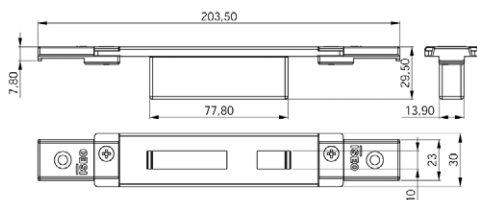

- ALCOA alublind / R 40 RÉVERSIBLE 1 Anta / R 40 RÉVERSIBLE 2 Ante
- R 40 Sormonto 1 Anta / R 40 Sormonto 2 Ante
- R 50 Sormonto 1 Anta / R 50 Sormonto 2 Ante
- R 50 Tt Sormonto 1 Anta / R 50 Tt Sormonto 2 Ante
- R 60 Tt Complanare
- ALL.CO all.Co 5 RÉVERSIBLE / All.Co 5 Sormonto / Ites P4 Sormonto
- ALU-K n 45 RÉVERSIBLE
- ESA giuntall Porta
- FRESIA global 41 Complanare / Global 41 Sormonto
- Global 48 Complanare / Global 48 Sormonto / Global 70 Taglio Termico
- METRA nuovo Nc 50 Sormonto 1 Anta / Nuovo Nc 50 Sormonto 2 Ante
- New Tecnew Tec 50 Porta Sormonto / New Tec 52 Tt Porta Sormonto
- New Tec 60 Tt Porta Sormonto / New Tec 68 Tt Porta Sormonto
- PASSERINI ekip 50 Sormonto 1 Anta / Ekip 50 Sormonto 2 Ante

Contropiastra chiusa

REGOLABILE PER DEVIATORI

PERFORMA. In zama verniciata NERA.

Frontale piatto **30x5,5x203,5**

regolabile in orizzontale ± 9 mm

038722 10 - 10