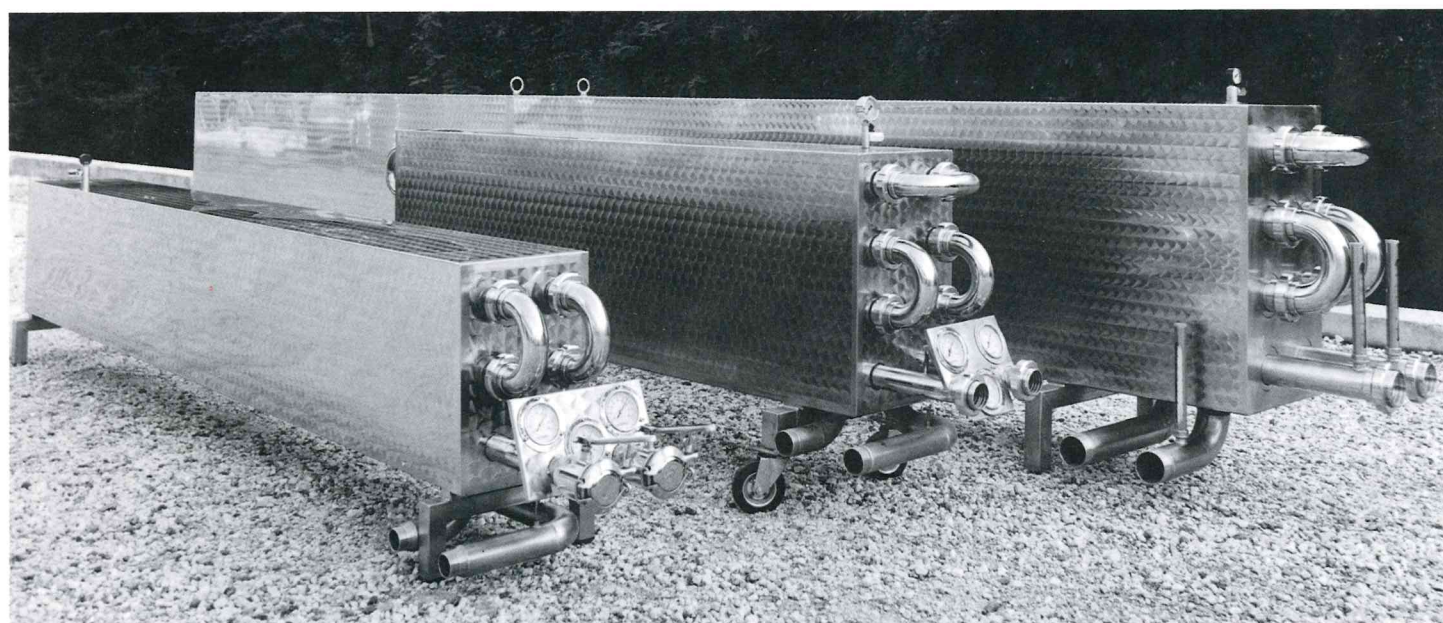

RIVENDITORE AUTORIZZATO:

ALBRIGI **TECNOLOGIE**
Un quarto di secolo di evoluzione
37023 GREZZANA (VR) ITALY - Via Tessare, 6/A - Loc. Stallavena
Tel.+39 045.907.411 r.a.- Fax +39 045.907.427
E-mail: info@albrigi.it - http://www.albrigi.it