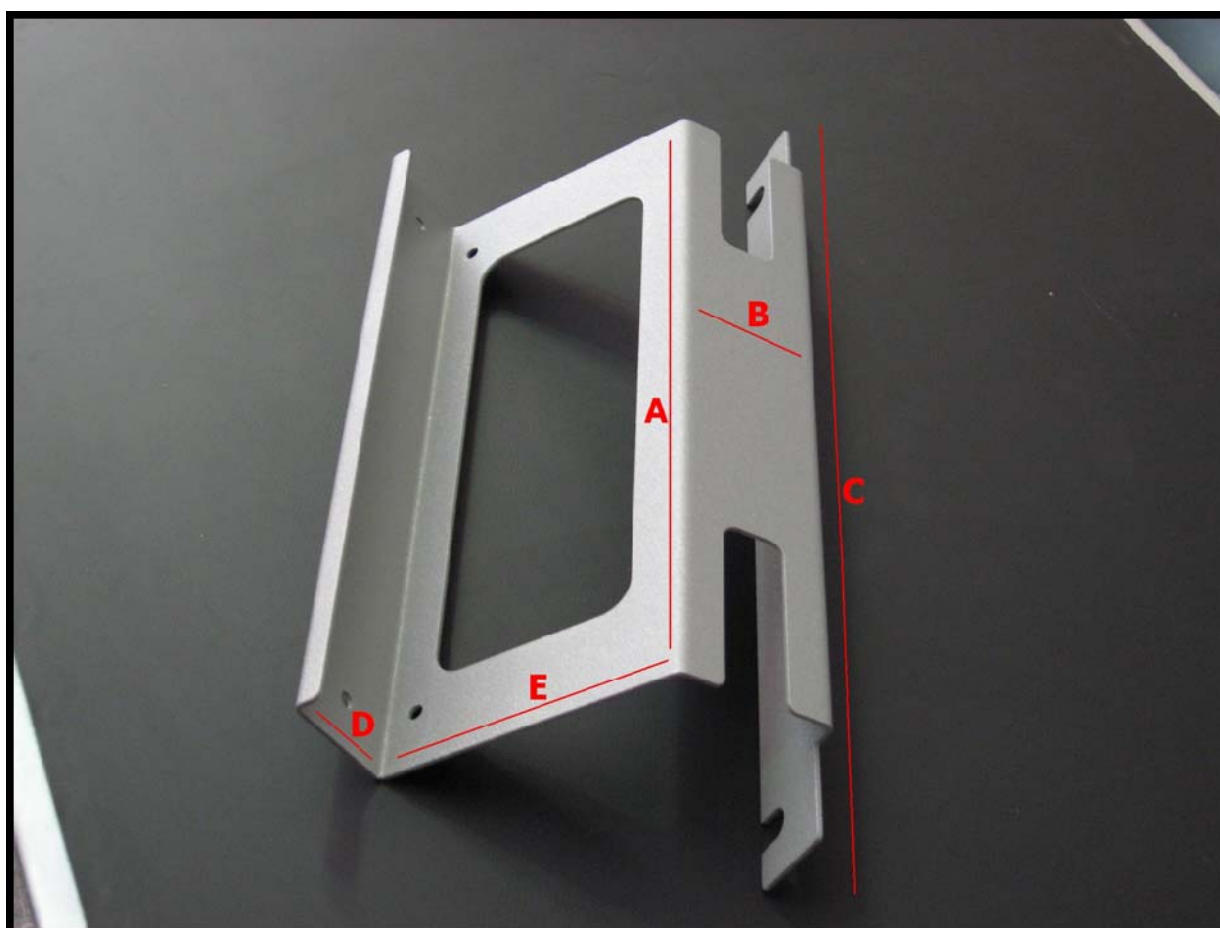

PORTA TASTIERA IN LAMIERA COD. 150031

DIMENSIONI:
A → 245 MM
B → 50 MM
C → 315 MM
D → 35 MM
E → 100 MM