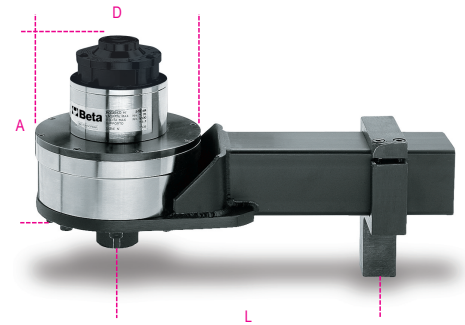

567/5R

moltiplicatore di coppia destrorso/sinistrorso rapporto 125:1
con dispositivo antiritorno

	 005670015	art. 567/5R
--	--	-----------------------