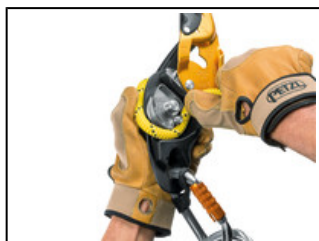

Universo	Professionale
Tipo	Verticalità
Famiglia	Corde
Sottofamiglia	Corde semistatiche

PARALLEL 10.5 mm

La corda semistatica PARALLEL 10.5 mm è destinata all'accesso difficile. Il diametro sottile garantisce ottime prestazioni come flessibilità e leggerezza. Garantisce un debole allungamento nella messa in tensione della corda, aumentando l'efficacia alla partenza della risalita su corda. La tecnologia EverFlex garantisce una grande flessibilità e prestazioni costanti nel tempo. Corda disponibile in sei colori e quattro lunghezze.

Breve descrizione Corda semistatica flessibile e leggera per l'accesso difficile

Argomentario

- Diametro sottile che garantisce ottime prestazioni come flessibilità e leggerezza.
- Debole allungamento nella messa in tensione della corda, aumentando l'efficacia alla partenza della risalita su corda.
- Prestazioni costanti nel tempo:
 - costruzione con un'anima in poliammide e una calza in poliestere con una specifica tessitura,
 - tecnologia EverFlex che garantisce una grande flessibilità nel tempo, indipendentemente dalle condizioni (acqua, polvere, fango...), per poter conservare un'eccellente maneggevolezza e un funzionamento ottimale con i dispositivi.
- Disponibile in sei colori per poter identificare facilmente corda di lavoro, corda di sicurezza e accesso comune: bianco, giallo, nero, blu, rosso e arancio.
- Lunghezze standard: 50, 100, 200 e 500 m.
- Personalizzazione su richiesta:
 - possibilità di ordinare una corda nella lunghezza desiderata (fino a 700 m),
 - aggiunta di terminazioni cucite manufatte su una o due estremità per avere una corda pronta per l'uso. Queste terminazioni hanno una guaina di protezione per tenere in posizione corretta il connettore e facilitare le operazioni. Le terminazioni garantiscono anche una resistenza superiore ad un nodo a otto.