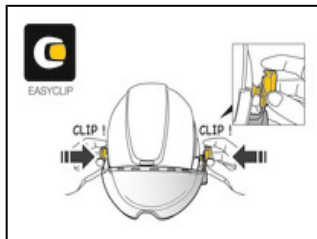

## VIZIR SHADOW

La visiera VIZIR SHADOW garantisce la protezione degli occhi contro i rischi di proiezione. S'installa facilmente sui caschi VERTEX e STRATO, grazie al sistema di attacco EASYCLIP. Possiede un filtro di protezione solare di livello 2,5 e beneficia anche del trattamento antigraffio e antiappannamento.

L'installazione è semplice e rapida, grazie al sistema di attacco EASYCLIP fornito.

VIZIR SHADOW s'installa facilmente sui caschi VERTEX e STRATO.

---

**Breve descrizione** Visiera di protezione fumée con sistema EASYCLIP per caschi VERTEX e STRATO

---

- Argomentario**
- Protezione degli occhi contro i rischi di proiezione:
  - visiera fumée con filtro di protezione livello 2,5 per proteggere gli occhi dell'utilizzatore in caso di sole,
    - trattamento antigraffio e antiappannamento,
    - consente l'utilizzo di occhiali.
  - Compatibile con i caschi VERTEX (1) e caschi STRATO:
    - installazione semplice e rapida, grazie al sistema di attacco EASYCLIP fornito,
    - passaggio rapido dalla posizione lavoro a quella di riposo sopra il casco mediante rotazione della visiera.