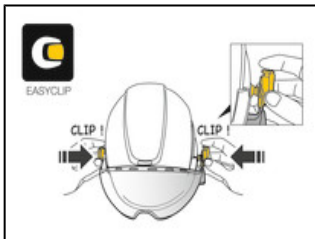

## VIZIR

La visiera VIZIR garantisce la protezione degli occhi contro i rischi di proiezione. S'installa facilmente sui caschi VERTEX e STRATO, grazie al sistema di attacco EASYCLIP. Beneficia anche del trattamento antigraffio e antiappannamento.

L'installazione è semplice e rapida, grazie al sistema di attacco EASYCLIP fornito.

VIZIR s'installa facilmente sui caschi VERTEX e STRATO.

---

**Breve descrizione** Visiera di protezione con sistema EASYCLIP per caschi VERTEX e STRATO

---

- Argomentario**
- Protezione degli occhi contro i rischi di proiezione:
    - visiera trasparente,
    - trattamento antigraffio e antiappannamento,
    - consente l'utilizzo di occhiali.
  - Compatibile con i caschi VERTEX (1) e caschi STRATO:
    - installazione semplice e rapida, grazie al sistema di attacco EASYCLIP fornito,
    - passaggio rapido dalla posizione lavoro a quella di riposo sopra il casco mediante rotazione della visiera.