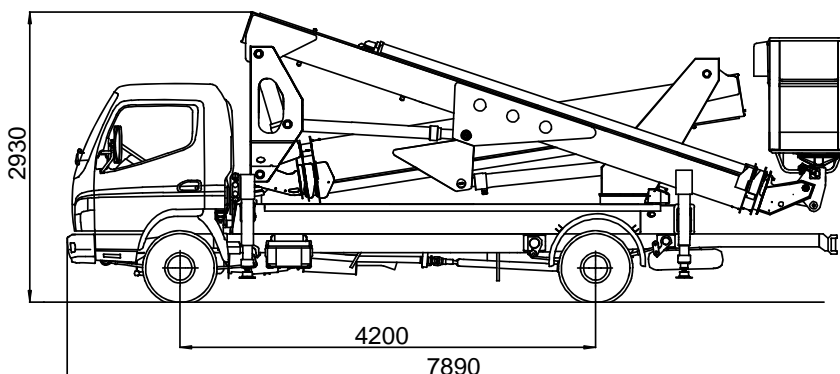

## MX 290

Hauteur de travail env.	Max working height	Maximale Arbeitshöhe	Altezza max di lavoro	29,30 m
Hauteur plancher nacelle env.	Maximum platform height	Maximale Plattformhöhe	Altezza piano calpestio cestello	27,30 m
Déport maxi de travail env.	Max working outreach	Maximale seitliche Reichweite	Sbraccio max di lavoro	14,80 m
Rotation de la tourelle	Turret rotation	Schwenkbereich	Rotazione torretta	400°
Rotation de la nacelle	Cage rotation	Hydraulische Korbdrehung	Rotazione idraulica del cestello	90°+ 90°
Sortie télescopique des bras.env	Boom telescopic amplitude	Teleskopausschub	Escursione telescopica dei bracci	5,70 + 7,53 m
Dimensions nacelle	Cage dimensions	Arbeitskorbabmessungen: LxBxH	Dimensioni del cestello	1,70 x 0,80 x 1,10 m
Charge utile en nacelle	Safe working load on cage	Tragfähigkeit	Portata cestello	225 kg
Dévers maxi admissible	Max admissible slope	Maximale zulässige Neigung	Pendenza ammissibile	1,5°