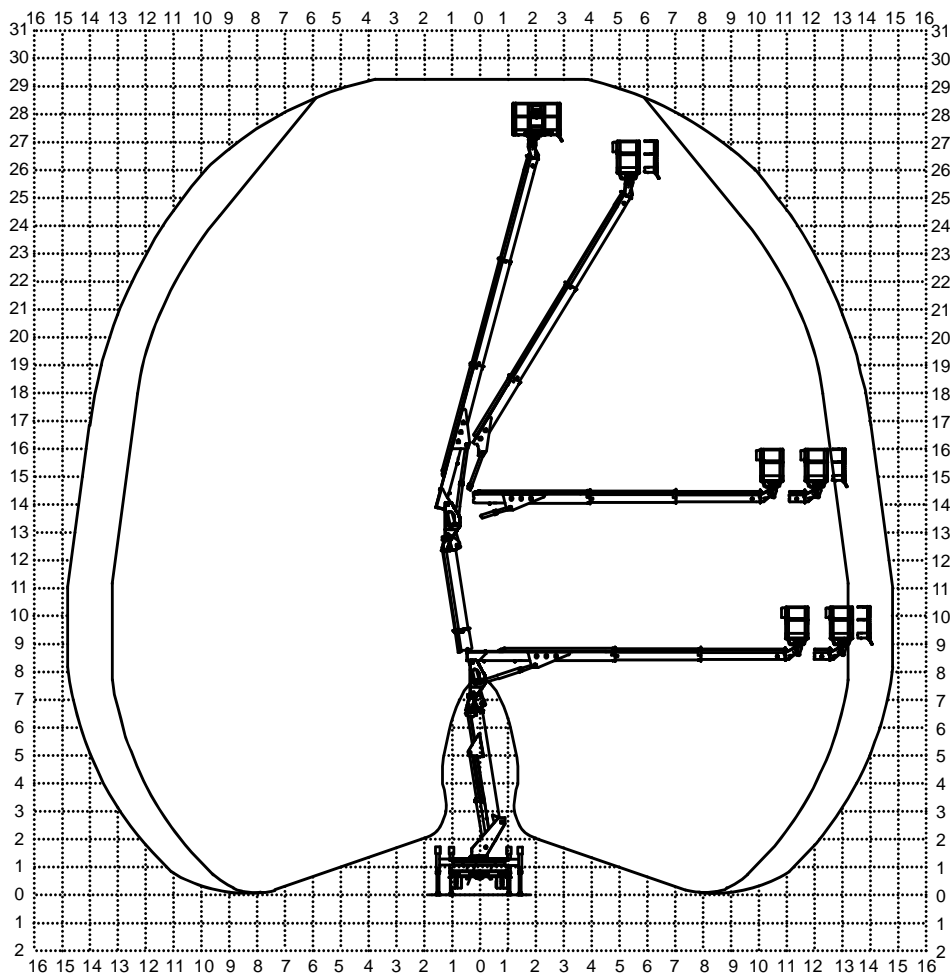

MULTITEL

MULTITEL PAGLIERO S.P.A.
Strada Statale, 114
12030 MANTA (CN) - ITALY
Tel. +39 0175 255211
Fax +39 0175 255255
info@multitelgroup.com
www.multitelgroup.com

Filiale di Torino
Corso Piemonte, 54
10099 S. MAURO T. (TO)
Tel. +39 011 2236792
Fax +39 011 2236761

Filiale di Milano
Via dell'Offelera, 106
20861 BRUGHERIO (MB)
Tel. +39 039 883393/4
Fax +39 039 2872140

Export sales
Jerry W. Kist
107, rue Ten Eycken
4850 PLOMBIERES - BELGIUM
Tel. +32 47 755 56 67
Fax +32 87 78 41 48
j.kist@pagliero.com

MULTITEL INTERNATIONAL SAS
87, rue du Morellon
38070 ST. QUENTIN FALLAVIER - FRANCE
Tel. +33 (0)4 74 94 63 19
Fax +33 (0)4 74 94 46 97
info@multitelinternational.com